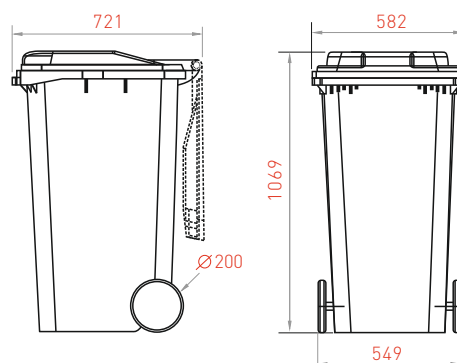

<b>Артикул</b>	<b>23.C29</b>
Размеры	555x480x937 мм
Вес (±5 %)	9,55 кг
Грузовместимость	48 кг
Сырье	первичный ПЭНД
Кол-во в 1 упаковке	12 шт.
Вместимость в еврофуру	1200 шт.

<b>Артикул</b>	<b>24.C36</b>
Размеры	721x582x1069 мм
Вес (±5 %)	13,2 кг
Грузовместимость	96 кг
Сырье	первичный ПЭНД
Кол-во в 1 упаковке	14 шт.
Вместимость в еврофуру	756 шт.

## Мусорный контейнер 660 литров

- Изготовлен из первичного полиэтилена
- Соответствует стандарту EN 840
- Обрезиненные металлические колеса D200 мм с металлическим сердечником и подшипником
- Усиленный узел крепления колес
- Цельнолитые ручки по краям контейнера
- Усиленное место захвата гребенкой

<b>Артикул</b>	<b>25.C40</b>
Размеры	780x1370x1218 мм
Вес (±5 %)	44,5 кг
Грузовместимость	260 кг
Сырье	первичный ПЭНД
Кол-во в 1 упаковке	6 шт.
Вместимость в еврофуру	162 шт.

Стандартные цвета (RAL)