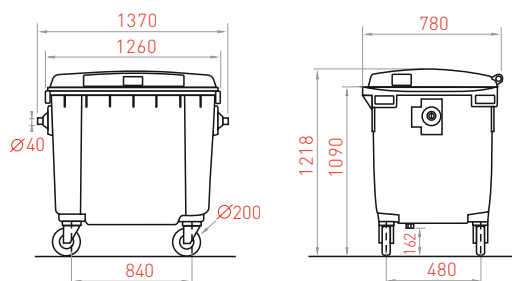

<b>Артикул</b>	<b>23.C29</b>
Размеры	555x480x937 мм
Вес (±5 %)	9,55 кг
Грузовместимость	48 кг
Сырье	первичный ПЭНД
Кол-во в 1 упаковке	12 шт.
Вместимость в еврофуру	1200 шт.

<b>Артикул</b>	<b>24.C36</b>
Размеры	721x582x1069 мм
Вес (±5 %)	13,2 кг
Грузовместимость	96 кг
Сырье	первичный ПЭНД
Кол-во в 1 упаковке	14 шт.
Вместимость в еврофуру	756 шт.

<b>Артикул</b>	<b>25.C40</b>
Размеры	780x1370x1218 мм
Вес (±5 %)	44,5 кг
Грузовместимость	260 кг
Сырье	первичный ПЭНД
Кол-во в 1 упаковке	6 шт.
Вместимость в еврофуру	162 шт.

Стандартные цвета (RAL)