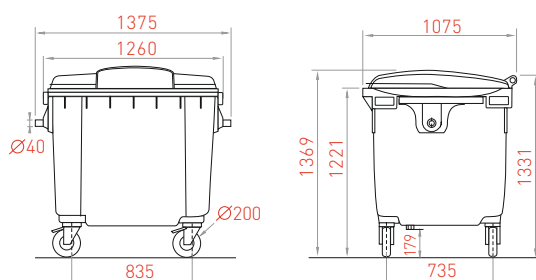

- Изготовлен из первичного полиэтилена
- Соответствует стандарту EN 840
- Обрезиненные металлические колеса D200 мм с металлическим сердечником и подшипником
- 11-точечное крепление цапф с металлическим сердечником
- Усиленный узел крепления колес
- Цельнолитые ручки по бокам контейнера
- Усиленное место захвата гребенкой
- Корпус с усиленными ребрами жесткости

Артикул	22.C19
Размеры	1375x1075x1369 мм
Вес (±5 %)	52,5 кг
Грузовместимость	510 кг
Сырье	первичный ПЭНД
Кол-во в 1 упаковке	5 шт.
Вместимость в еврофуру	110 шт.