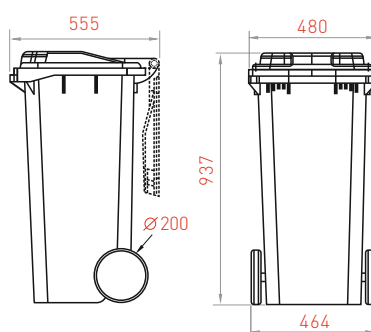

<b>Артикул</b>	<b>23.C29</b>
Размеры	555x480x937 мм
Вес (±5 %)	9,55 кг
Грузовместимость	48 кг
Сырье	первичный ПЭНД
Кол-во в 1 упаковке	12 шт.
Вместимость в еврофуру	1200 шт.

<b>Артикул</b>	<b>24.C36</b>
Размеры	721x582x1069 мм
Вес (±5 %)	13,2 кг
Грузовместимость	96 кг
Сырье	первичный ПЭНД
Кол-во в 1 упаковке	14 шт.
Вместимость в еврофуру	756 шт.

<b>Артикул</b>	<b>25.C40</b>
Размеры	780x1370x1218 мм
Вес (±5 %)	44,5 кг
Грузовместимость	260 кг
Сырье	первичный ПЭНД
Кол-во в 1 упаковке	6 шт.
Вместимость в еврофуру	162 шт.

Стандартные цвета (RAL)

<b>Артикул</b>	<b>22.C19</b>
Размеры	1375x1075x1369 мм
Вес (±5 %)	52,5 кг
Грузовместимость	510 кг
Сырье	первичный ПЭНД
Кол-во в 1 упаковке	5 шт.
Вместимость в еврофуру	110 шт.

Стандартные цвета (RAL)