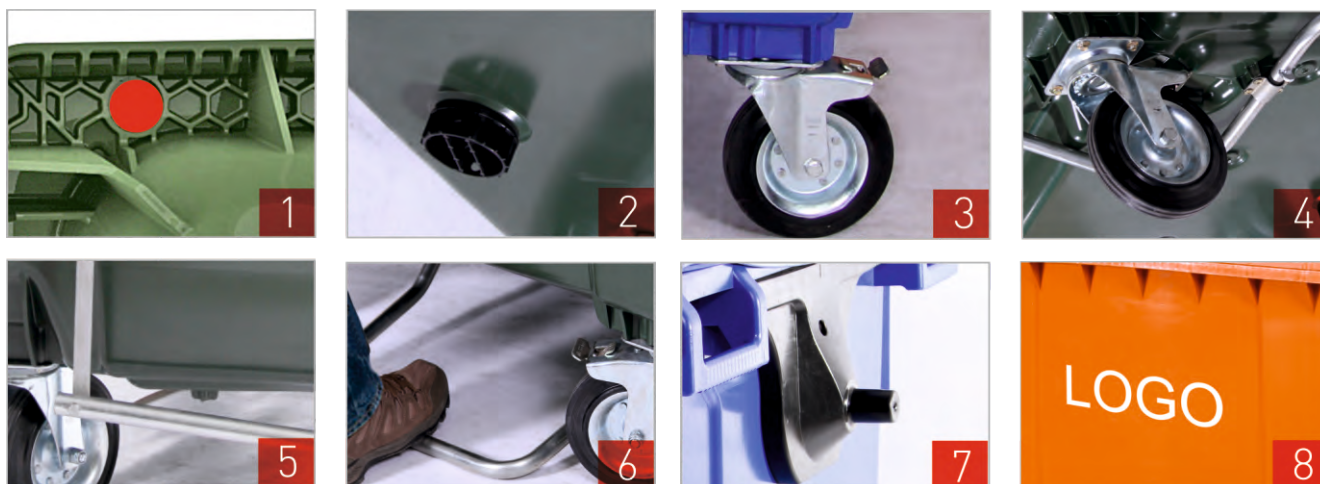

Доступные опции

	№ изображения	120 л	240 л	660 л	110 л
Место для RFID метки	1	+	+	+	+
Сливное отверстие	2	-	-	+	+
Колесный тормоз	3	-	-	+	+
Металлические колеса	4	-	-	+	+
Педаль для открытия крышки	5-6	-	-	+	+
Цапфы	7	-	-	+	+
Нанесение логотипа	8	+	+	+	+

Производство

Единственное в России производство линейки крупногабаритных пластиковых мусорных контейнеров емкостью от 120 до 1100 л.