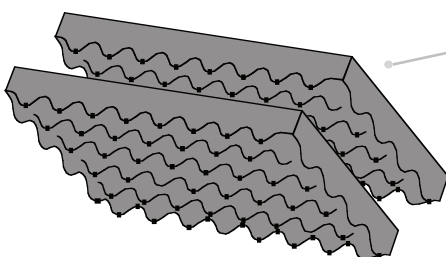

**SPUGNA PRE-CUBETTATA NEL FONDO  
E SPUGNA A CONI NEL COPERCHIO.**

La spugna pre-cubettata permette di creare alloggiamenti su misura per qualsiasi tipo di oggetto da contenere.

**PRE-CUBED FOAM IN THE BOTTOM  
AND CONVOLUTED FOAM IN THE LID.**

The pre-cubed foam allows the user to tailor the insert to their own individual requirement.

**FOAM. 5117**

1 strato di spugna a cono per il coperchio  
1 lid convoluted foam layer

Dimensioni   Dimension (mm)		
Lunghezza   Length	Larghezza   Width	Spessore   Thickness
517	275	45

2 strati di spugna pre-cubettata per il fondo  
2 bottom precubed foam layers

Dimensioni   Dimension (mm)		
Lunghezza   Length	Larghezza   Width	Spessore   Thickness
520	275	40

Dimensioni   Dimension (mm)		
Lunghezza   Length	Larghezza   Width	Spessore   Thickness
520	275	60

1 strato di spugna liscia per il fondo  
1 bottom plain foam layer

Dimensioni   Dimension (mm)		
Lunghezza   Length	Larghezza   Width	Spessore   Thickness
510	260	20

**LIDFOAM. 5117**

2 strati di spugna a cono per il coperchio (2 pz.)  
2 lid convoluted foam layers (2 pcs.)