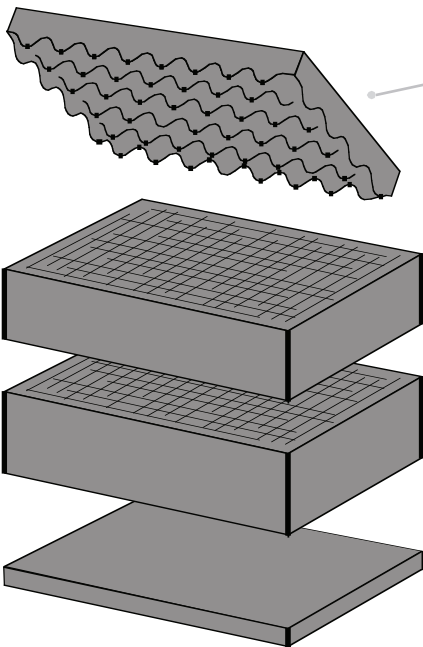

**SPUGNA PRE-CUBETTATA NEL FONDO  
E SPUGNA A CONI NEL COPERCHIO.**

La spugna pre-cubettata permette di creare alloggiamenti su misura per qualsiasi tipo di oggetto da contenere.

**PRE-CUBED FOAM IN THE BOTTOM  
AND CONVOLUTED FOAM IN THE LID.**

The pre-cubed foam allows the user to tailor the insert to their own individual requirement.

**FOAM. 5117**

1 strato di spugna a cono per il coperchio  
1 lid convoluted foam layer

Dimensioni   Dimension (mm)		
Lunghezza   Length	Larghezza   Width	Spessore   Thickness
517	275	45

2 strati di spugna pre-cubettata per il fondo  
2 bottom precubed foam layers

Dimensioni   Dimension (mm)		
Lunghezza   Length	Larghezza   Width	Spessore   Thickness
520	275	40

Dimensioni   Dimension (mm)		
Lunghezza   Length	Larghezza   Width	Spessore   Thickness
520	275	60

Dimensioni   Dimension (mm)		
Lunghezza   Length	Larghezza   Width	Spessore   Thickness
517	275	45